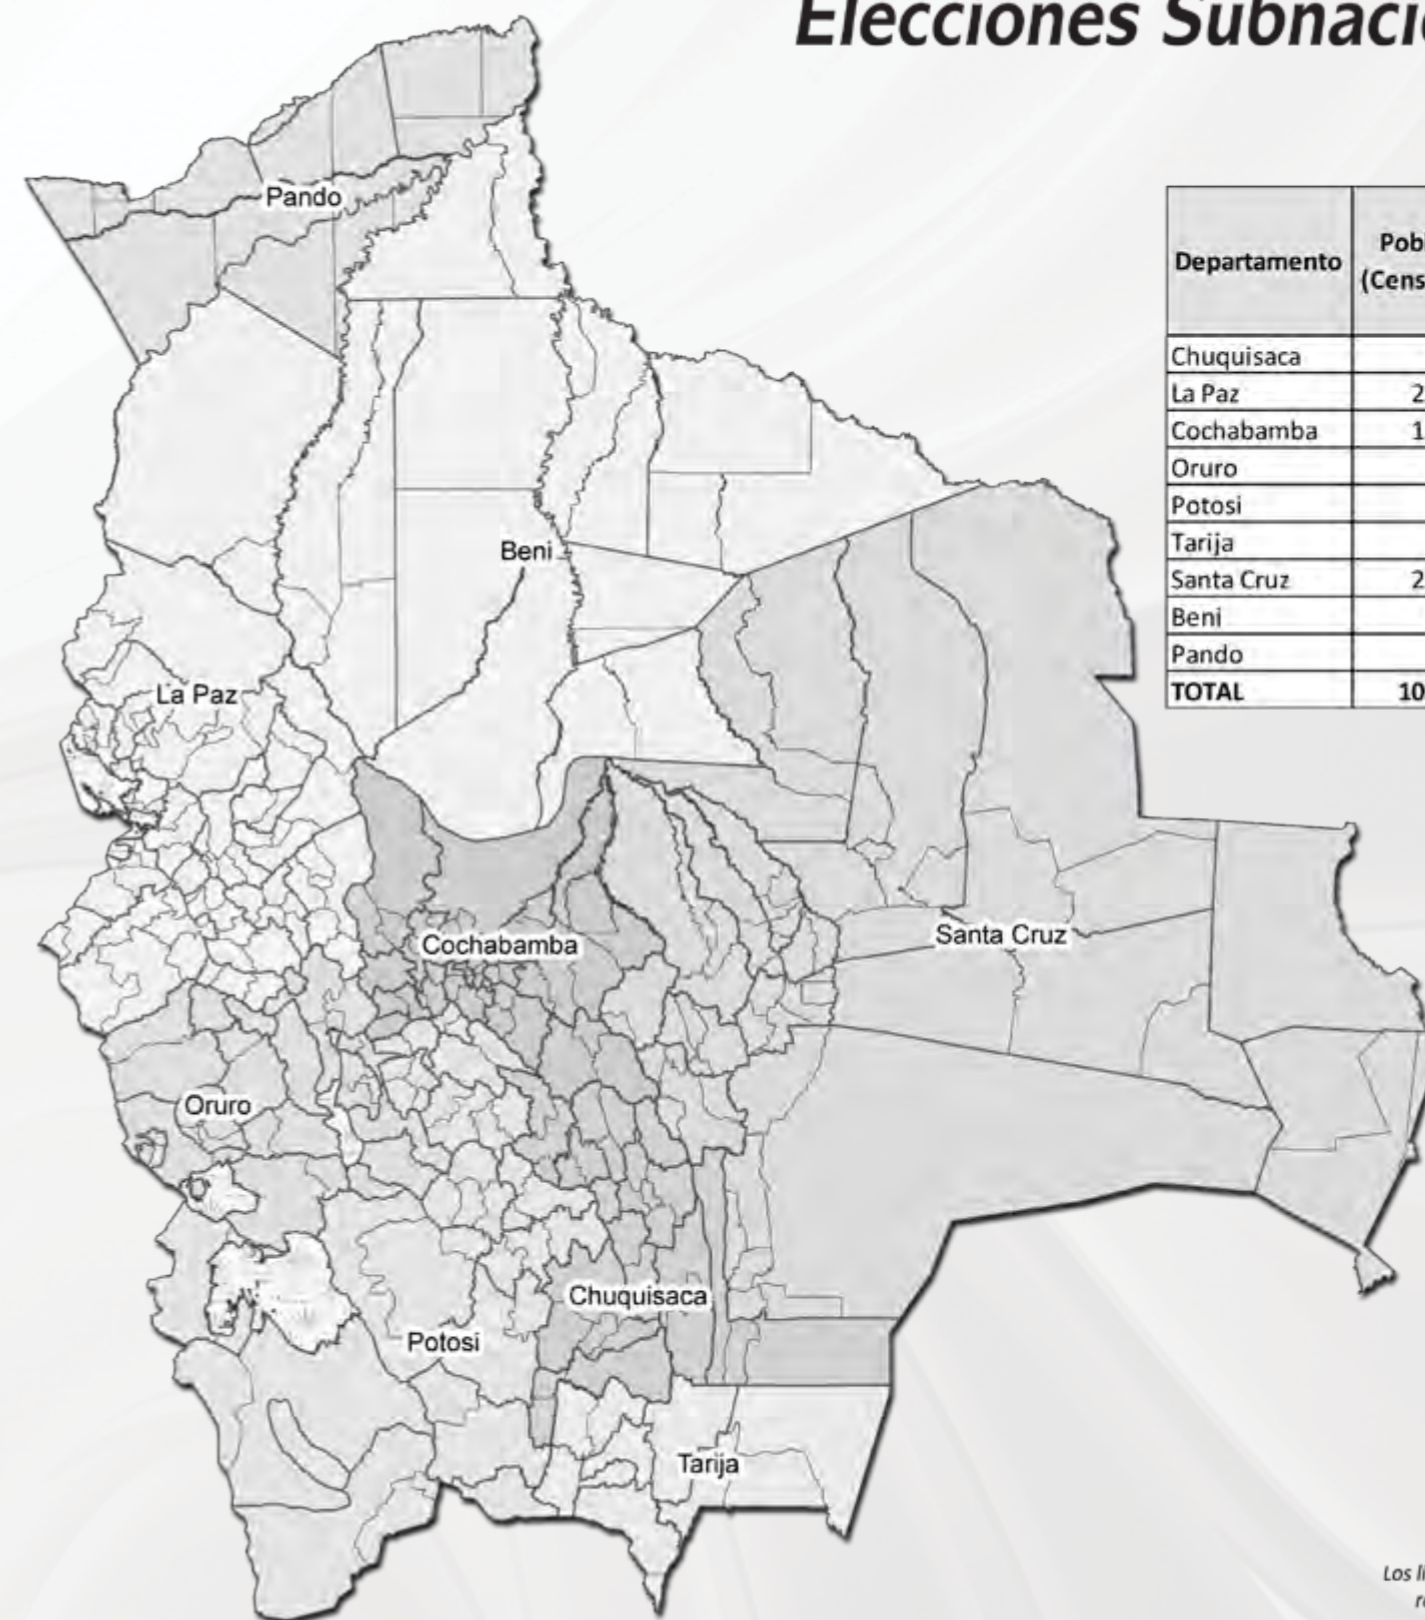

Municipios del Estado Plurinacional de Bolivia Elecciones Subnacionales 2015

Departamento	Población (Censo-2012)	Número de Municipios	Número de Concejales
Chuquisaca	581.347	29	165
La Paz	2.719.344	87	497
Cochabamba	1.762.761	47	301
Oruro	494.587	35	187
Potosí	828.093	40	240
Tarija	483.518	11	79
Santa Cruz	2.657.762	56	358
Beni	422.008	19	117
Pando	110.436	15	81
TOTAL	10.059.856	339	2025

Fuente: Población; INE (D.S. 2078)
Límites; Ministerio de Autonomías

Los límites mostrados en el mapa, son de carácter referencial y para uso estrictamente electoral.