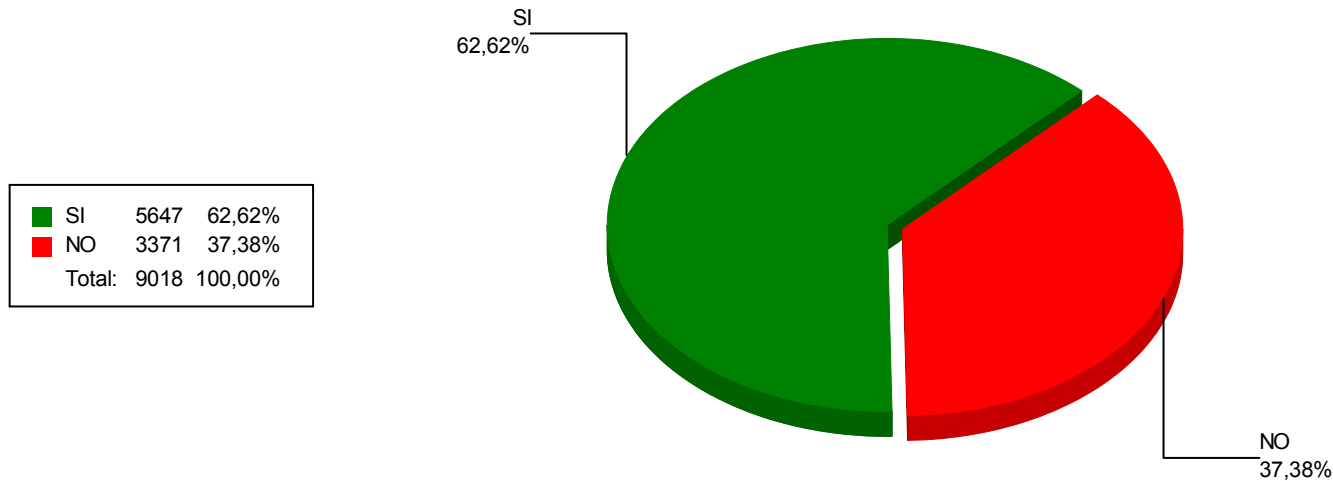

Departamento: Cochabamba

Provincia: Tiraque

Municipio: SHINAHOTA

Válidos:SI+NO:	9.018	93,54%
Blancos + Nulos:	623	6,46%

Total Inscritos Habilitados: 13.610
Total Inscritos Habilitados de mesas computadas: 13.610
Porcentaje de Participación: 70,84%
Actas Computadas: 66 de 66
Porcentaje Actas Computadas: 100,00 %

Votos Válidos:	9.018	93,54%
Votos Blancos:	266	2,76%
Votos Nulos:	357	3,70%
Total Votos Emitidos:	9.641	100%