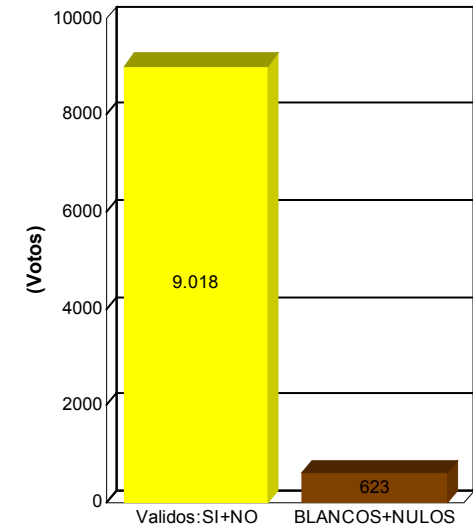

Departamento: Cochabamba

Provincia: Tiraque

Municipio: SHINAHOTA

Válidos:SI+NO:	9.018	93,54%
Blancos + Nulos:	623	6,46%

Total Inscritos Habilitados: 13.610
Total Inscritos Habilitados de mesas computadas: 13.610
Porcentaje de Participación: 70,84%
Actas Computadas: 66 de 66
Porcentaje Actas Computadas: 100,00 %

Votos Válidos:	9.018	93,54%
Votos Blancos:	266	2,76%
Votos Nulos:	357	3,70%
Total Votos Emitidos:	9.641	100%