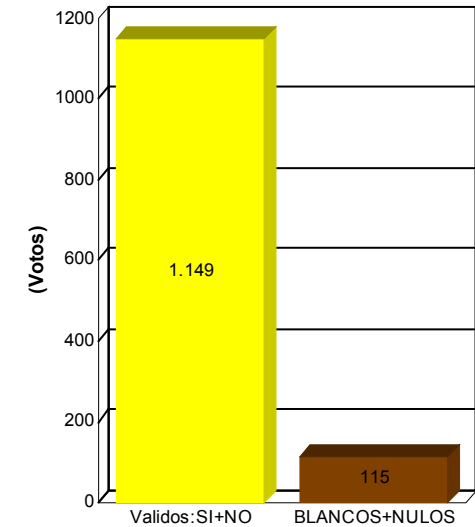

**Departamento: Cochabamba**

**Provincia: Capinota**

**Municipio: SICAYA**

■ SI	752	65,45%
■ NO	397	34,55%
Total: 1149 100,00%		

<b>Válidos:SI+NO:</b>	1.149	90,90%
<b>Blancos + Nulos:</b>	115	9,10%

**Total Inscritos Habilitados:** 1.592

**Total Inscritos Habilitados de mesas computadas:** 1.592

**Porcentaje de Participación:** 79,40%

**Actas Computadas:** 8 de 8

**Porcentaje Actas Computadas:** 100,00 %

<b>Votos Válidos:</b>	1.149	90,90%
<b>Votos Blancos:</b>	54	4,27%
<b>Votos Nulos:</b>	61	4,83%
<b>Total Votos Emitidos:</b>	1.264	100%