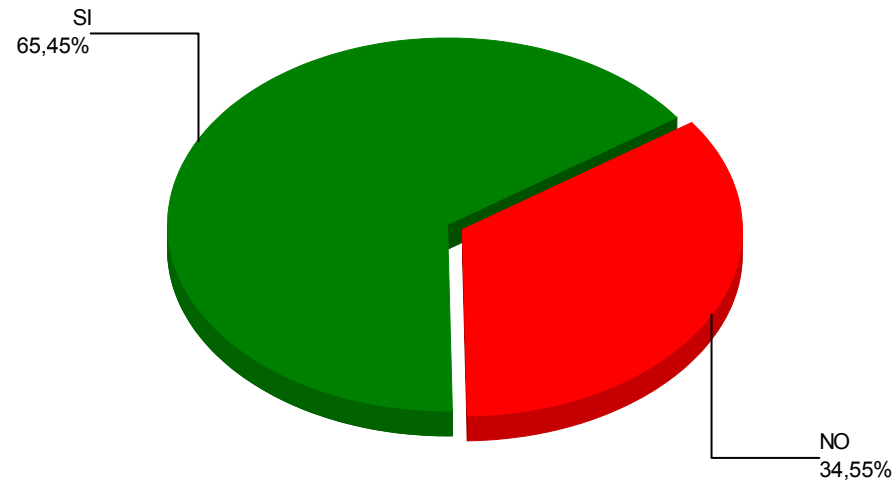

**Departamento: Cochabamba**

**Provincia: Capinota**

**Municipio: SICAYA**

■ SI	752	65,45%
■ NO	397	34,55%
Total: 1149 100,00%		

<b>Válidos:SI+NO:</b>	1.149	90,90%
<b>Blancos + Nulos:</b>	115	9,10%

**Total Inscritos Habilitados:** 1.592

**Total Inscritos Habilitados de mesas computadas:** 1.592

**Porcentaje de Participación:** 79,40%

**Actas Computadas:** 8 de 8

**Porcentaje Actas Computadas:** 100,00 %

<b>Votos Válidos:</b>	1.149	90,90%
<b>Votos Blancos:</b>	54	4,27%
<b>Votos Nulos:</b>	61	4,83%
<b>Total Votos Emitidos:</b>	1.264	100%